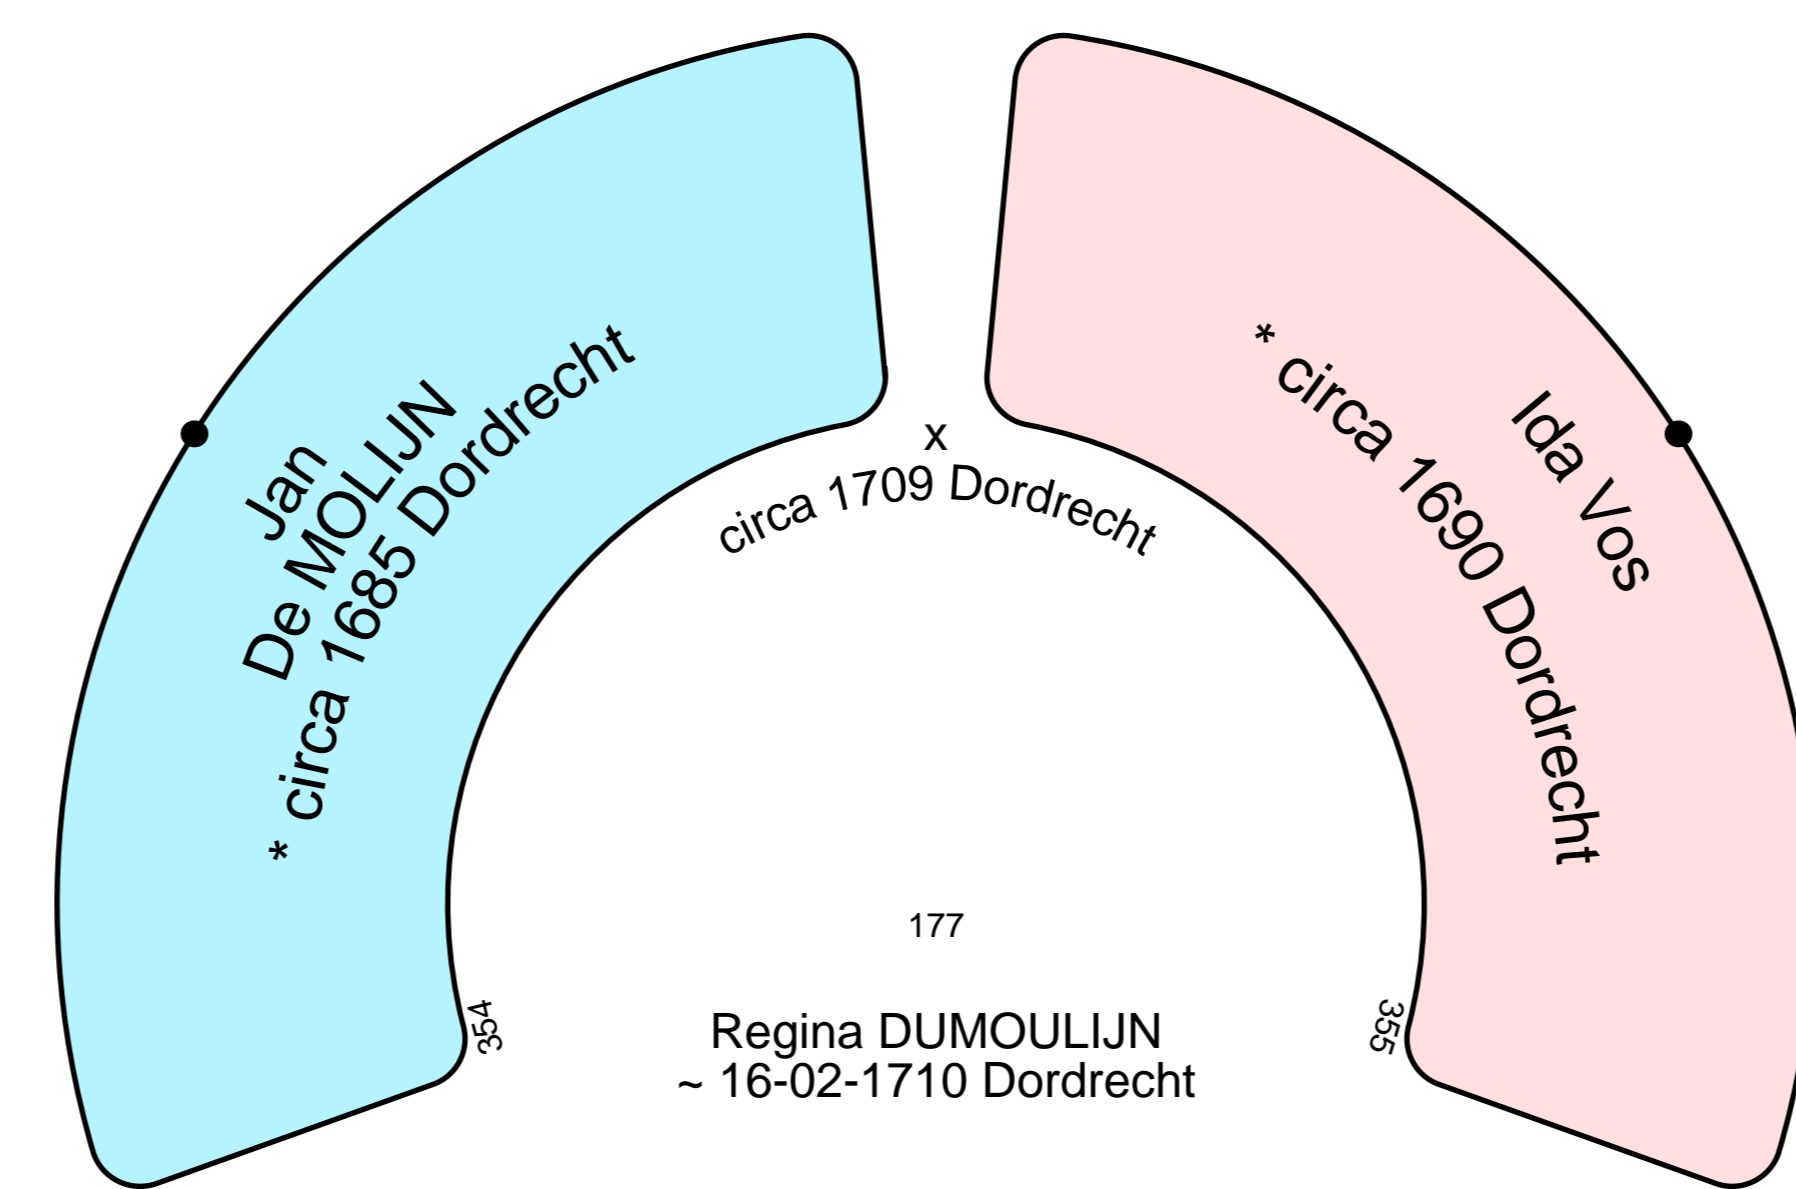

134

Arien Cornelisz BLOK  
\* circa 1688 Papendrecht

186

Jar Arize de GROOT  
\* circa 1707 Willege-Langerak